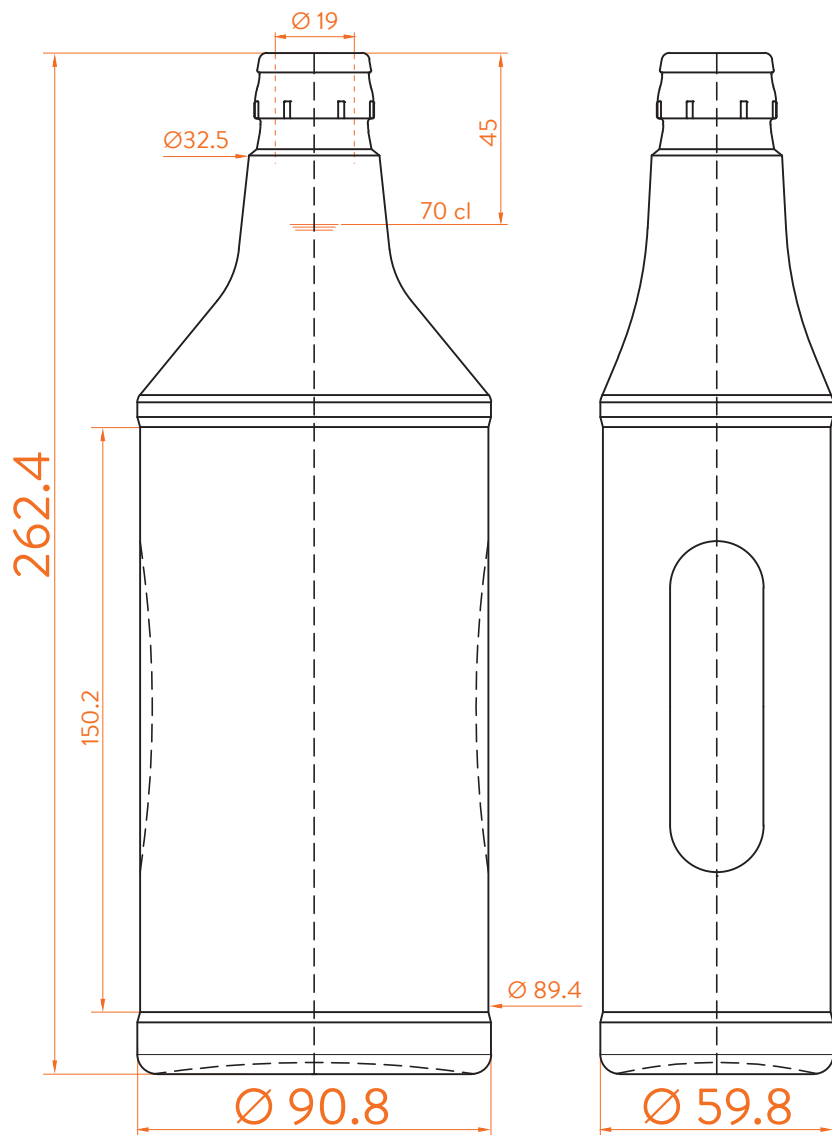

TEQUILA®

estal

www.estal.com
+34 972 821 676

Modelo registrado/
Registered model/
Modèle enregistré

DATOS TÉCNICOS TECHNICAL DATA DONNÉES TECHNIQUES

Peso / Weight / Poids	650 gr
Altura total / Total height / Hauteur totale	262,4 mm
Diámetro del cuerpo / Body diameter / Diamètre du corps	90,8 / 89,4 mm
Ø interno boca / Ø inner mouth / Ø intérieur bouche	19 mm
Capacidad a verter / Brimfull / Capacité Ras-Bord	720 ml

70 cl

At first the TEQUILA range is proposed in 70 cl.
Following business opportunities, other sizes - from miniature 5 cl to big sizes 300 cl will be added to the range.

The elements detailed in this document are not contractual. They are only indicative.