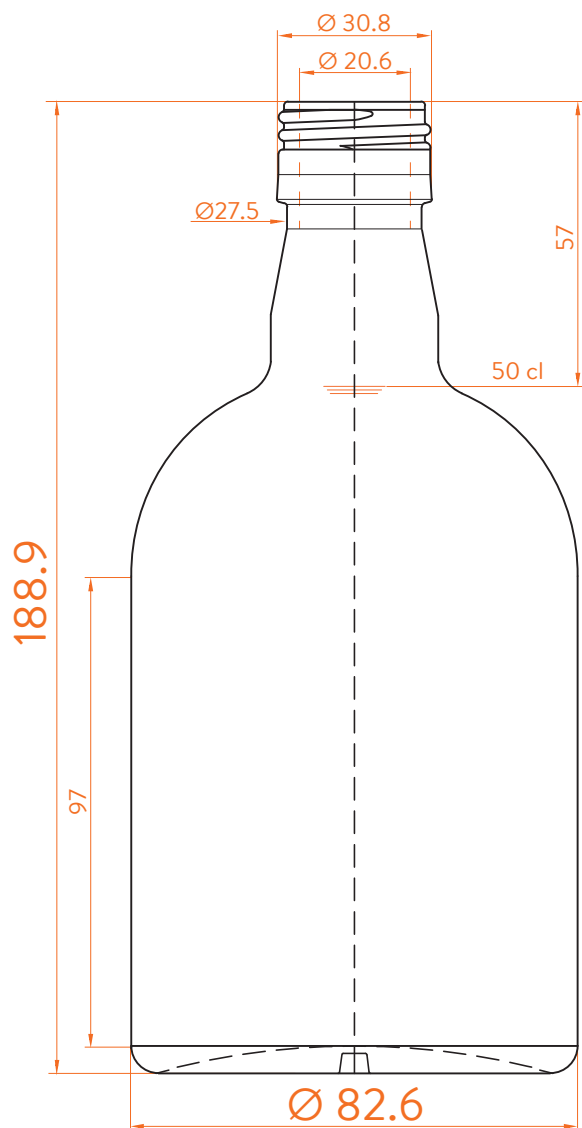

JAVA[®]

estal

www.estal.com
+34 972 821 676

Modelo registrado/
Registered model/
Modèle enregistré

BVP

FLINT

DATOS TÉCNICOS TECHNICAL DATA DONNÉES TECHNIQUES

Peso / Weight / Poids	418 gr
Altura total / Total height / Hauteur totale	188,9 mm
Diámetro del cuerpo / Body diameter / Diamètre du corps	82,6 mm
Ø interno boca / Ø inner mouth / Ø intérieur bouche	20,6 mm
Capacidad a verter / Brimfull / Capacité Ras-Bord	525 ml

50 cl

At first the JAVA range is proposed in 50, 70 and 75
Following business opportunities, other sizes - from miniature 5 cl to big sizes 300 cl will be added to the range.

The elements detailed in this document are not contractual. They are only indicative.