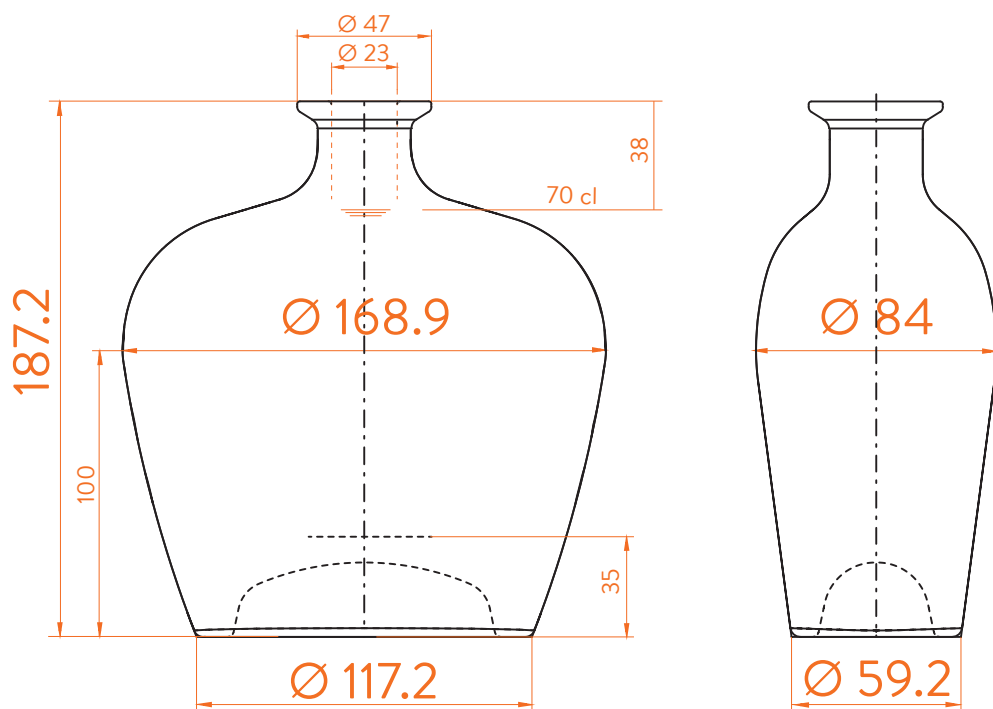

DA CORE ©

estal

www.estal.com
+34 972 821 676

Modelo registrado/
Registered model/
Modèle enregistré

Anello

EXTRA FLINT

DATOS TÉCNICOS TECHNICAL DATA DONNÉES TECHNIQUES

Peso / Weight / Poids

1.350 gr

Altura total / Total height / Hauteur totale

187,2 mm

Diámetro del cuerpo / Body diameter / Diamètre du corps

117,2 / 168,9

Ø interno boca / Ø inner mouth / Ø intérieur bouche

23 mm

Capacidad a verter / Brimfull / Capacité Ras-Bord

722 ml

70 cl

At first the DA CORE range is proposed in 70 and 75 cl.
Following business opportunities, other sizes - from miniature 5 cl to big sizes 300 cl will be added to the range.

The elements detailed in this document are not contractual. They are only indicative.